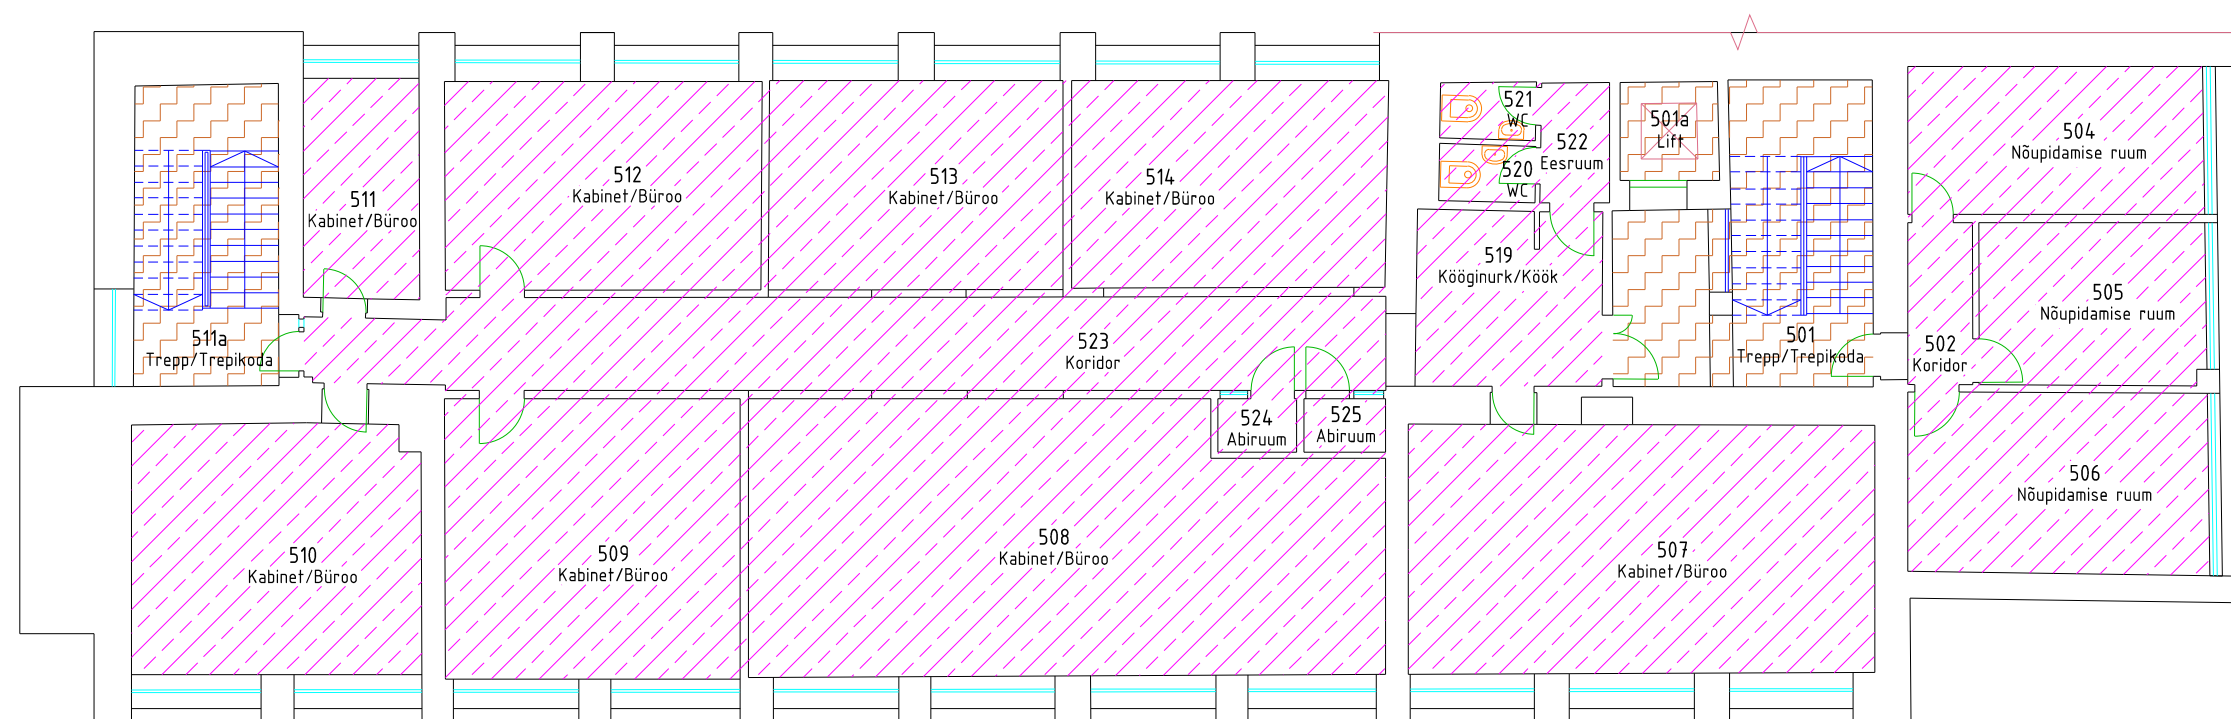

Endla 10a, Tallinn, Büroohoone 05 korrus

Legend

Tarbijakaitse ja Tehnilise Järelevalve Amet

Vertikaalsete ühenduste pind